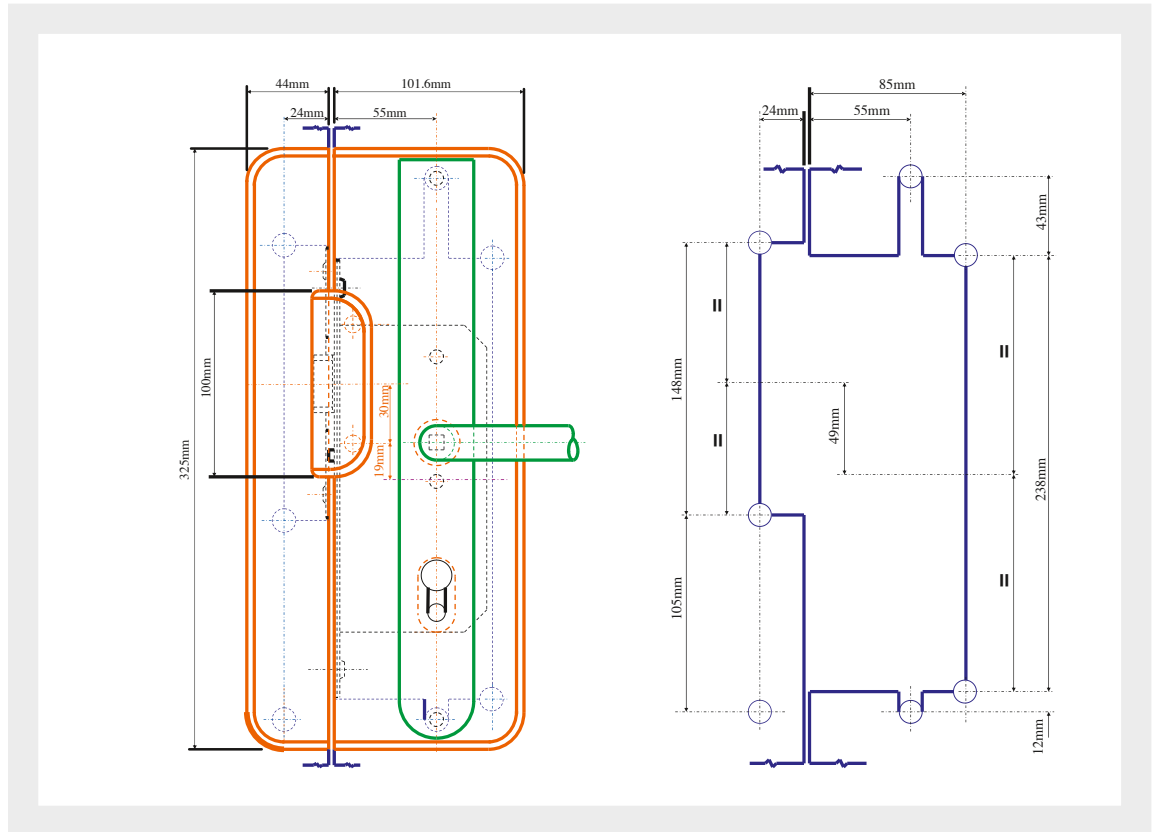

Architektonische Glaslösungen mit Aperio®-Beschlügen

Vorteile auf einen Blick

- Einfach zu montierendes Türschild aus Edelstahl für die Glastür
- Geeignet für alle Glastürprofile
- Passt perfekt zu Flächen aus Edelstahl
- Erhältlich für Aperio®-Beschlüge mit Europrofil (mit Zylinderausschnitt oder blind)